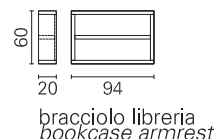

testiera
headboard

tavolino piano bianco
table white top

testiera con fodera
headboard with cover

bracciolo
armrest

bracciolo libreria
bookcase armrest

guanciale
pillow

BK 128

Meccanismo
Mechanism
BK 128

Materasso
Mattress
Oasi

Misura
Size

cm 160 x 200
cm 140 x 200
cm 120 x 200
cm 80 x 200

165
145
125
85