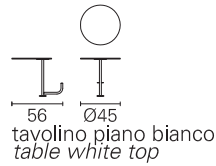

testiera
headboard

tavolino piano bianco
table white top

testiera con fodera
headboard with cover

bracciolo
armrest

bracciolo libreria
bookcase armrest

guanciale
pillow

BK 128

Meccanismo
Mechanism
BK 128

Materasso
Mattress
Oasi

Misura
Size

cm 160 x 200
cm 140 x 200
cm 120 x 200
cm 80 x 200

165
145
125
85