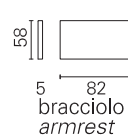

testiera
headboard

tavolino piano bianco
table white top

testiera con fodera
headboard with cover

bracciolo
armrest

bracciolo libreria
bookcase armrest

guanciale
pillow

BK 128

Meccanismo
Mechanism
BK 128

Materasso
Mattress
Oasi

Misura
Size

cm 160 x 200
cm 140 x 200
cm 120 x 200
cm 80 x 200

165
145
125
85